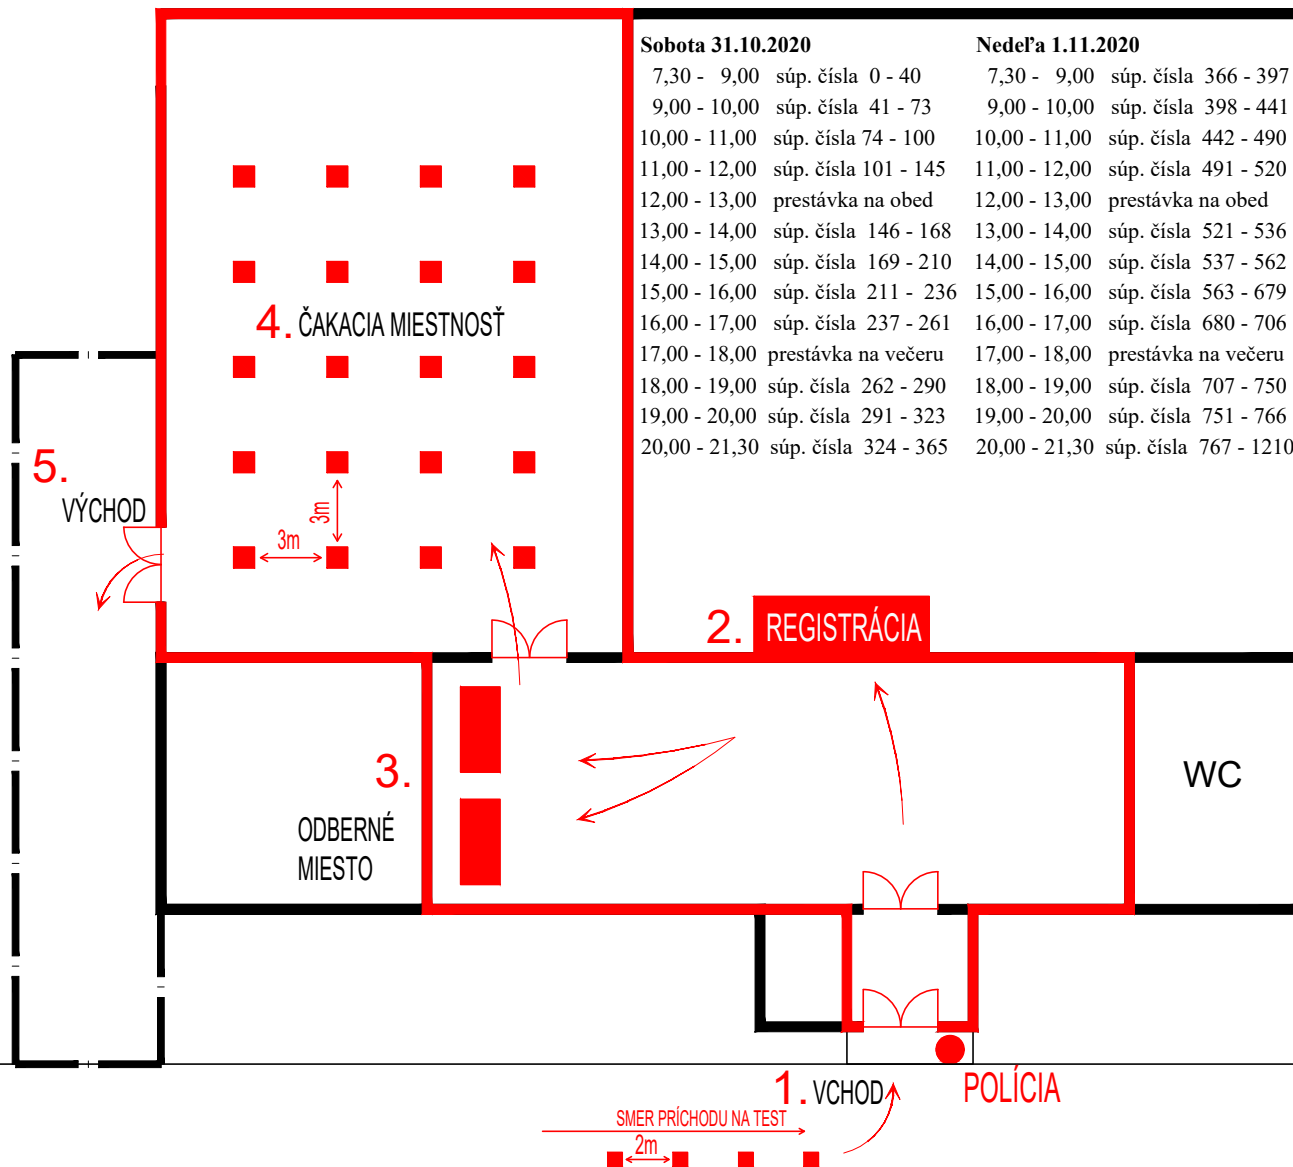

BORSKÝ SVÄTÝ JUR

TESTOVANIE NA COVID-19

ODBERNÉ MIESTO V BORSKOM SVÄTOM JURE

Kultúrny dom - vstup hlavným vchodom

Polhodina vášho času môže zachrániť (nielen) váš život.

DODRŽUJTE ZÁSADU
ROR

rúško

odstup

ruky