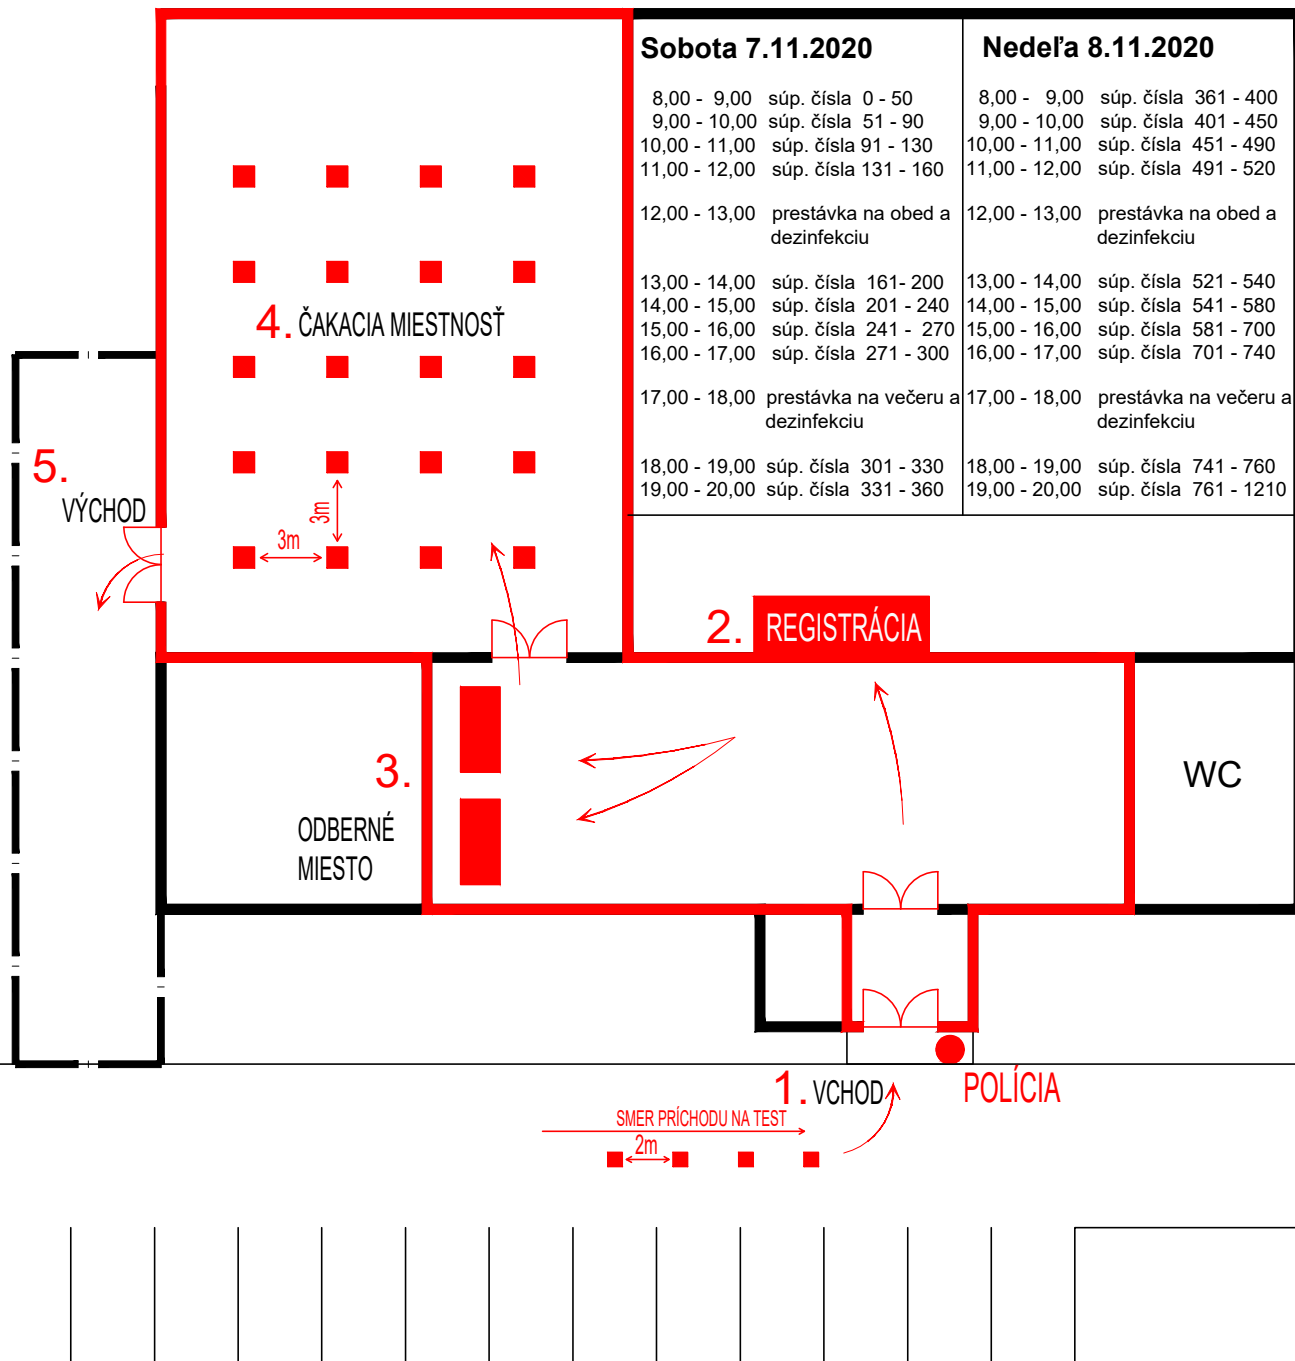

BORSKÝ SVÄTÝ JUR

TESTOVANIE NA COVID-19

ODBERNÉ MIESTO V BORSKOM SVÄTOM JURE

Kultúrny dom - vstup hlavným vchodom

Polhodina vášho času môže zachrániť (nielen) váš život.

DODRŽUJTE ZÁSADU
ROR

rúško

odstup

ruky